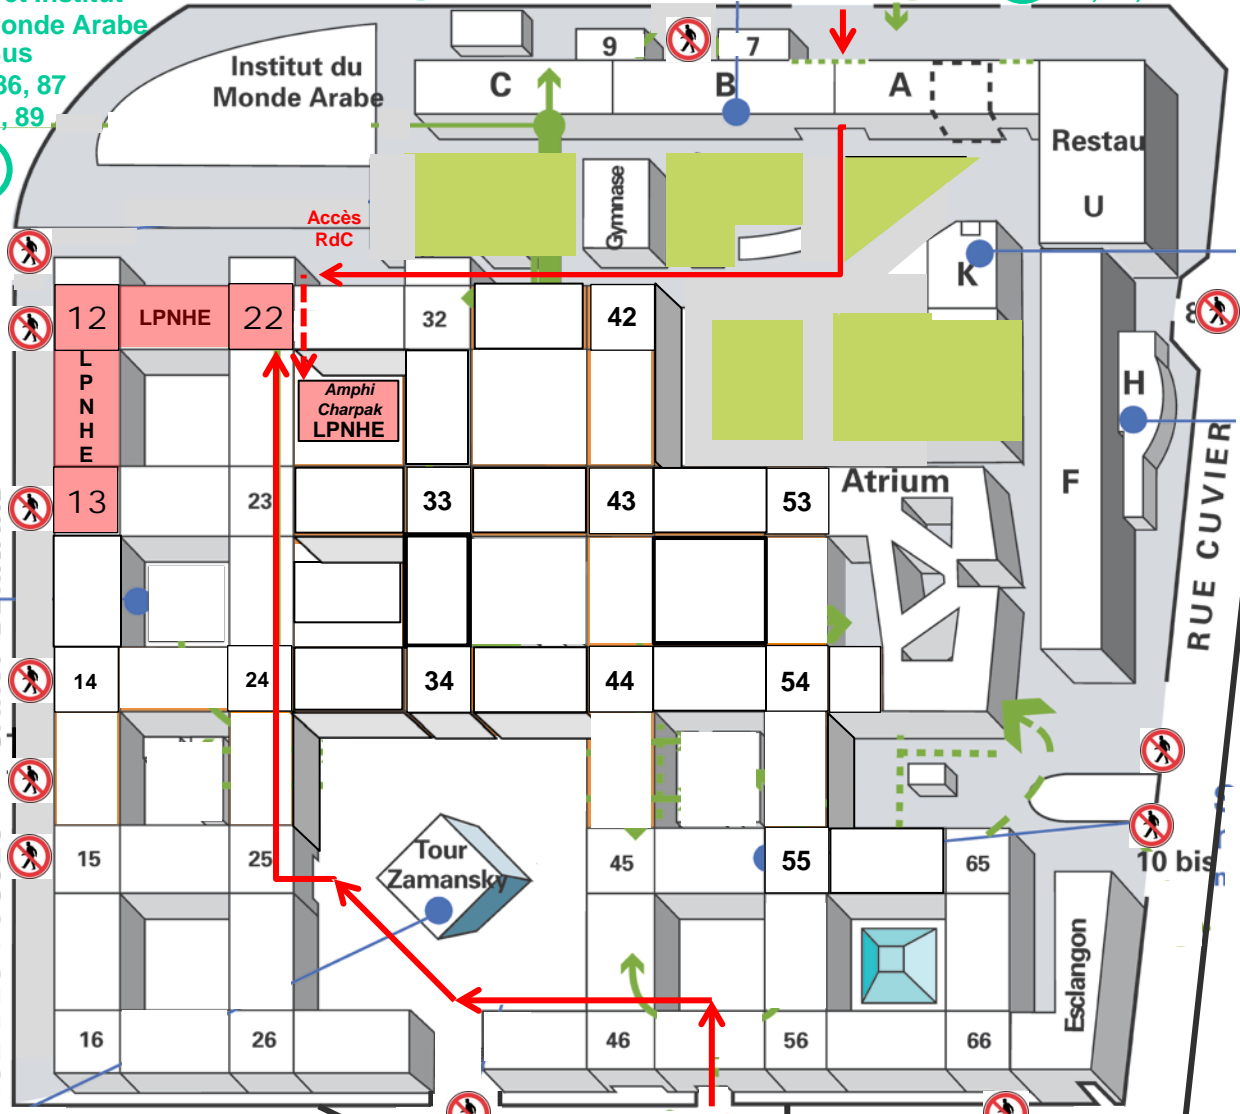

CAMPUS JUSSIEU

Plan d'accès Amphi Charpak du LPNHE

la Seine

Arrêt Université Paris VI

Arrêt Cuvier

(B) Bus
63, 24, 89

(B) Bus
63, 24, 89

Arrêt Institut
du Monde Arabe
Bus
63, 86, 87
67, 89

(B)

RUE SAINT BERNARD

RUE DES FOSSES

RUE JUSSIEU

PLACE
JUSSIEU

RUE JUSSIEU

RUE CUVIER

(B)

Bus
67, 89
Arrêt Jussieu

(M) Métro
Jussieu
7, 10

RUE LINNE

Niveau Rdc
Saint-Bernard

Zones en travaux
accès interdits

↑ Itinéraires à emprunter
autour des zones en travaux